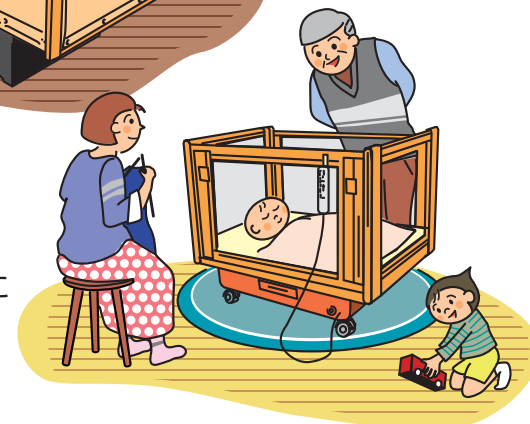

施術×揺動

椎の木
整骨院

廣岡院長

患者の身体との対話が求められる柔道整復術の世界では、施術者の深い経験と研ぎ澄まされた感覚が必要とされますが、揺動ベッドはこの分野のプロの手により現場での利用がすでにスタートしています。多くの方が経験したことのない揺動ベッドの「揺れ刺激」はこれまでの施術の方法を大きく変えようとしています。

揺動ベッドは
プロの現場でも
活躍しています。

揺動ベッドラインナップ一覧表

主な用途	外観	区分 型番	マット サイズ (内寸)	標準価格 (税込)	特長
大人 一般用		スタンダード YB-P190S	190cm ×90cm	385,000円	シングルベッドサイズ。 揺動後、そのまま寝ても大丈夫です。
		スリム YB-S180S	180cm ×66cm	330,000円	スリムでコンパクト。 リビングの隅や休憩室にも手軽に置けます。
スイマ 赤ちゃん		ミニ SM-301A	90cm ×60cm	203,500円	小型で使いやすいミニ ベッドサイズです。
		スタンダード (2歳まで) SM-351	120cm ×70cm	236,500円	ベッドが大きいので 2歳くらいまで使えます。
フルフル 障がい児		子供サイズ (昇降タイプ) RM-SC160	160cm ×70cm	660,000円	電動でベッド部分が昇 降します。無段階で高 さを調整できます。
		子供サイズ RM-C160	160cm ×70cm	418,000円	安心の低床タイプで落下 防止の柵がついています。
		ミニ RM-K120	120cm ×70cm	264,000円	リビングにも置ける コンパクトサイズです。

訓練や遊びの
代わりに

入眠や
あやしに

これからも科学的な検証を
進めていきます。

科学×揺動

長崎大学

岩永教授 / 村田准教授

九州大学

藤准教授